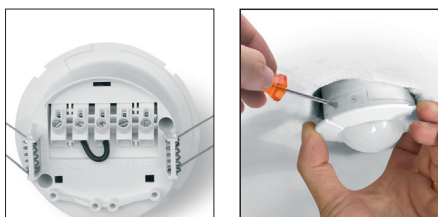

## 360° Infäld Rörelsevakt PIR Sensor

Automatisk styrning av belysning och/eller ventilation

- automatisk styrning av belysning och ventilation
- lämplig för både inom och utomhusbruk
- detektion inom 360° x 6m diameter
- dubbla utgångar för belastning av både svag och starkström, tot. max 10A
- lättanvända kontrollvred för Lux och påkopplingstid
- kan styras manuellt via en strömbrytare
- lämplig att användas med lågenergilampor

## produkt egenskaper

360° PIR sensor kan användas inom eller utomhus för att skapa en automatisk styrning av ansluten belysning och ventilation. Det infällda formatet gör att sensorn kan placeras mycket diskret och passa i de flesta miljöer.

## utmärkande produkt fördelar

Dubbla utgångar för anslutning av antingen stark eller svagström. Hål/dosa 70mm

Enkelt justerbara kontroller för - Påkopplings tid (Time) och Ljusrelä (Lux),